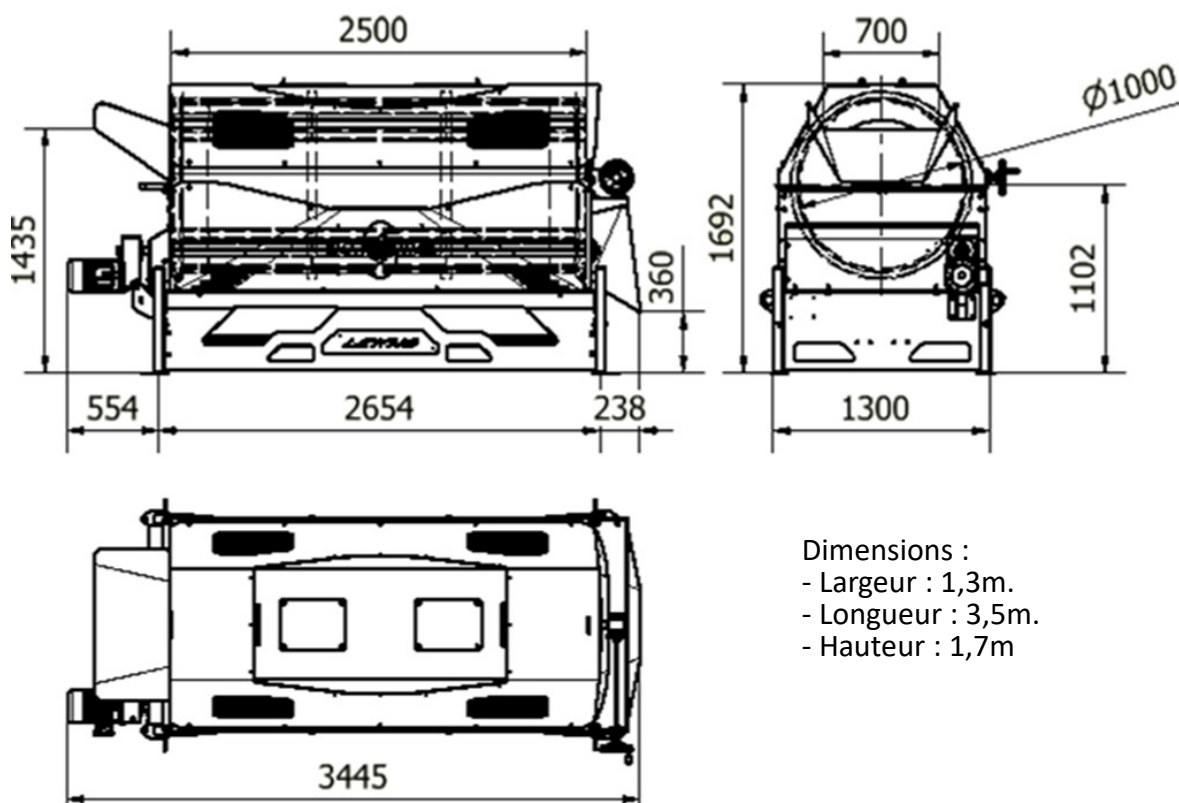

CIMAN

SOMMIER

Lavatrice Sgusciatrice LE1025

Funzionamento continuo o a lotti

- Alimentazione 400V trifase.
- Potenza 5,5KW.
- Variatore di velocità con selettore (sgusciare/drenante)
- Regolazione della serranda di uscita tramite manovella

Funzionamento a lotti

- Capacità utile: 0,6 m³ (400 kg di noci fresche).
- Tempo di sgusciatura: da 15 a 25 min.

Funzionamento continuo

- Dietro una lavatrice
- Fino a 2,5t/h

Opzione: registro di uscita motorizzato

Dimensions :
- Largeur : 1,3m.
- Longueur : 3,5m.
- Hauteur : 1,7m